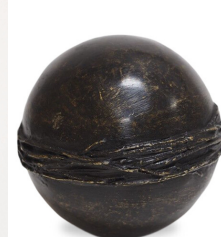

Dimensions (h x l x p cm)
21 cm - Ø 18 cm

Contenance en litres
3.0

Application
À l'intérieur & A l'extérieur

798,00

101042

Urne funéraire en bronze 'Sol de la forêt'

Référence du produit
101042

Forme / sujet / symbole
Fleurs, plantes & arbres, Boule,
rectangle, cube & triangle

Dimensions (h x l x p cm)
Ø 20 cm

Contenance en litres
3.0

Application
À l'intérieur & A l'extérieur

698,00

101044

Urne funéraire en bronze

Référence du produit
101044

Forme / sujet / symbole
Boule, rectangle, cube & triangle