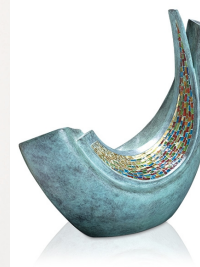

102388

Urne funéraire en bronze 'Evanescete pensiero'

Référence du produit

102388

Forme / sujet / symbole

Autres formes

Dimensions (h x l x p cm)

39 x 45

Contenance en litres

2.5

Application

À l'intérieur

4 645,00