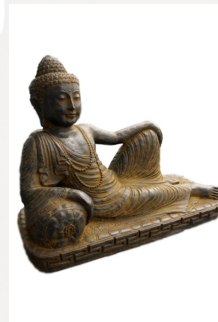

Dimensions (h x l x p cm)

32.5 cm - Ø 27 cm

Contenance en litres

5.0

Application

À l'intérieur & A l'extérieur

1 070,00

300045

Urne Funéraire en Bronze 'Bouddha Allongé' (Couleur Patine Sélectionnable) 3.5 L

Référence du produit

300045

Forme / sujet / symbole

Religion, spiritualité & symbolisme

Dimensions (h x l x p cm)

32 x 40 x 18